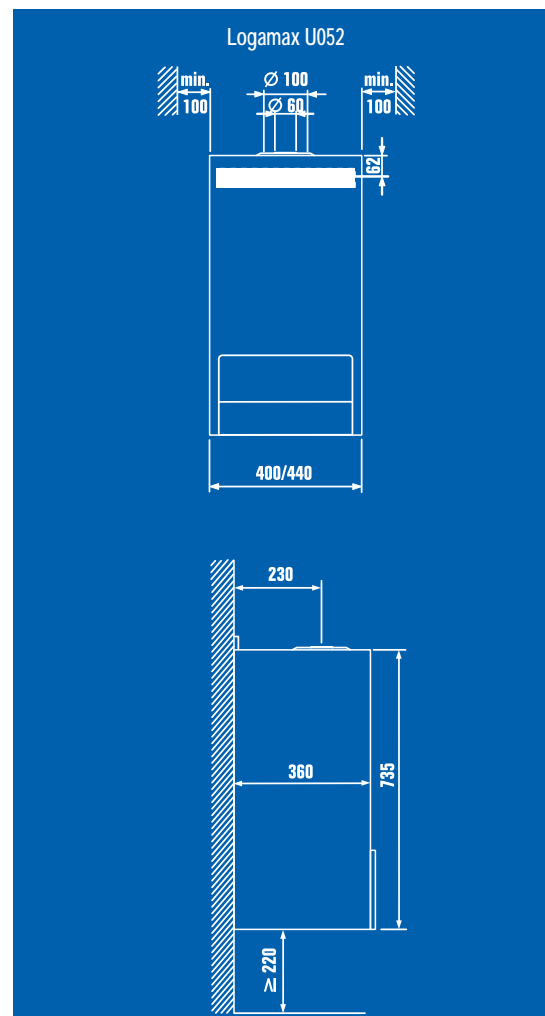

Logamax (μοντέλο kombi με ζεστό νερό χρήσης)	U052-24 K	U052-28 K
Τύπος θαλάμου καύσης	Κλειστός	Κλειστός
Ονομαστική θερμική ισχύ [kW]	8,9 - 24,0	9,1 - 28,0
Ονομαστική θερμική ισχύ [kcal/h]	7.654 - 20.640	7.826 - 24.080
Βαθμός απόδοσης μέγιστου φορτίου [%]	91,36	90,24
Θερμοκρασία νερού θέρμανσης [°C]	45 - 82	45 - 82
Θερμοκρασία ζεστού νερού χρήσης [°C]	40 - 60	40 - 60
Ποσότητα ζεστού νερού χρήσης ΔΤ=30K [lt]	11,4	12,5
Ελάχιστη/Μέγιστ. πίεση νερού εισόδου [bar]	0,25/10	0,25/10
Μέγιστη πίεση κυκλώματος θέρμανσης [bar]	3,0	3,0
Εκπομπές NOx [mg/kWh]	132	135
Διάμετρος καπναγωγού [mm]	60/100	60/100
Κατηγορία NOx	3	3
Ύψος x Πλάτος x Βάθος [mm]	735/400/360	735/440/360
Βάρος [kg]	35	36
Ηλεκτρική κατανάλωση [W]	155	155
Προστασία	IPX4D	IPX4D

Logamax (μοντέλο χωρίς ζεστό νερό χρήσης)	U052-24	U052-28
Τύπος θαλάμου καύσης	Κλειστός	Κλειστός
Ονομαστική θερμική ισχύ [kW]	8,9 - 24,0	9,1 - 28,0
Ονομαστική θερμική ισχύ [kcal/h]	7.654 - 20.640	7.826 - 24.080
Βαθμός απόδοσης μέγιστου φορτίου [%]	91,36	90,24
Θερμοκρασία νερού θέρμανσης [°C]	45 - 88	45 - 88
Μέγιστη πίεση κυκλώματος θέρμανσης [bar]	3,0	3,0
Εκπομπές NOx [mg/kWh]	132	135
Διάμετρος καπναγωγού [mm]	60/100	60/100
Κατηγορία NOx	3	3
Ύψος x Πλάτος x Βάθος [mm]	735/400/360	735/440/360
Βάρος [kg]	35	36
Ηλεκτρική κατανάλωση [W]	155	155
Προστασία	IPX4D	IPX4D