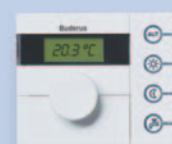

Επίτιχος λέβητας αερίου Logamax U052

Αναζητάτε στη θέρμανση ποιότητα και την απλή λειτουργία; Τότε, ο επίτιχος λέβητας αερίου Buderus Logamax U052 φιλοδοξεί να γίνει η πρώτη σας επιλογή. Ο λέβητας προσφέρει θέρμανση και παραγωγή ζεστού νερού σε μια συσκευή (μοντέλο-K), έχει κατασκευαστεί με τις αυστηρότερες προδιαγραφές λειτουργίας και ασφάλειας, διακρίθηκε για τον εξαιρετικό σχεδιασμό και τιμήθηκε με το ευρωπαϊκό βραβείο "iF design award". Οι μικρές διαστάσεις, ο εύκολος χειρισμός και ο υψηλός βαθμός απόδοσής του τον καθιστούν ιδανικό για διαμερίσματα, μονοκατοικίες και εξοχικά. Και όλα αυτά σε μια εξαιρετική σχέση απόδοσης - τιμής.

Ζεστό νερό κάθε στιγμή

Θέλετε ζεστό νερό οποιαδήποτε στιγμή και σε απεριόριστη ποσότητα; Ο επίτιχος λέβητας αερίου Buderus Logamax U052-24K και U052-28K για θέρμανση και ζεστό νερό χρήσης σας το εγγυάται. Ακόμη και όταν η ζήτηση είναι αυξημένη, μπορείτε να απολαύσετε το μπάνιο σας χωρίς κανένα πρόβλημα. Ο λέβητας με ισχύ 28 KW παρέχει έως και 13 λίτρα ζεστό νερό ανά λεπτό με μια αύξηση θερμοκρασίας του νερού από 10°C σε 40°C.

Μικρές διαστάσεις

Τοποθετείται σχεδόν παντού με τις μικρές διαστάσεις

Εύκολος χειρισμός

Σύστημα ελέγχου προηγμένης τεχνολογίας με διάγνωση και ένδειξη βλαβών στο ταμπλό του λέβητα

Μεγάλη διάρκεια ζωής

Διθερμικός εναλλάκτης θερμότητας από χαλκό μειώνει τη δυνατότητα επικάλυψης αλάτων στις σωληνώσεις

Εξαιρετική ποιότητα

Αρίστη λειτουργία του εναλλάκτη θερμότητας και του καυστήρα αερίου

Μελλοντική αναβάθμιση

Σύστημα ελέγχου προηγμένης τεχνολογίας με δυνατότητα μελλοντικής επέκτασης λειτουργιών

Logamax U052-24 K

Αξεπέραστη ποιότητα κατασκευής