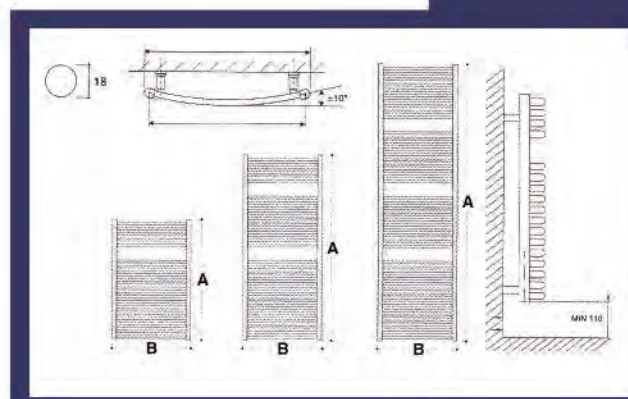

ΚΑΤΑΣΤΗΜΑ ΔΙΑΘΕΡΜΙΚΗΣ: